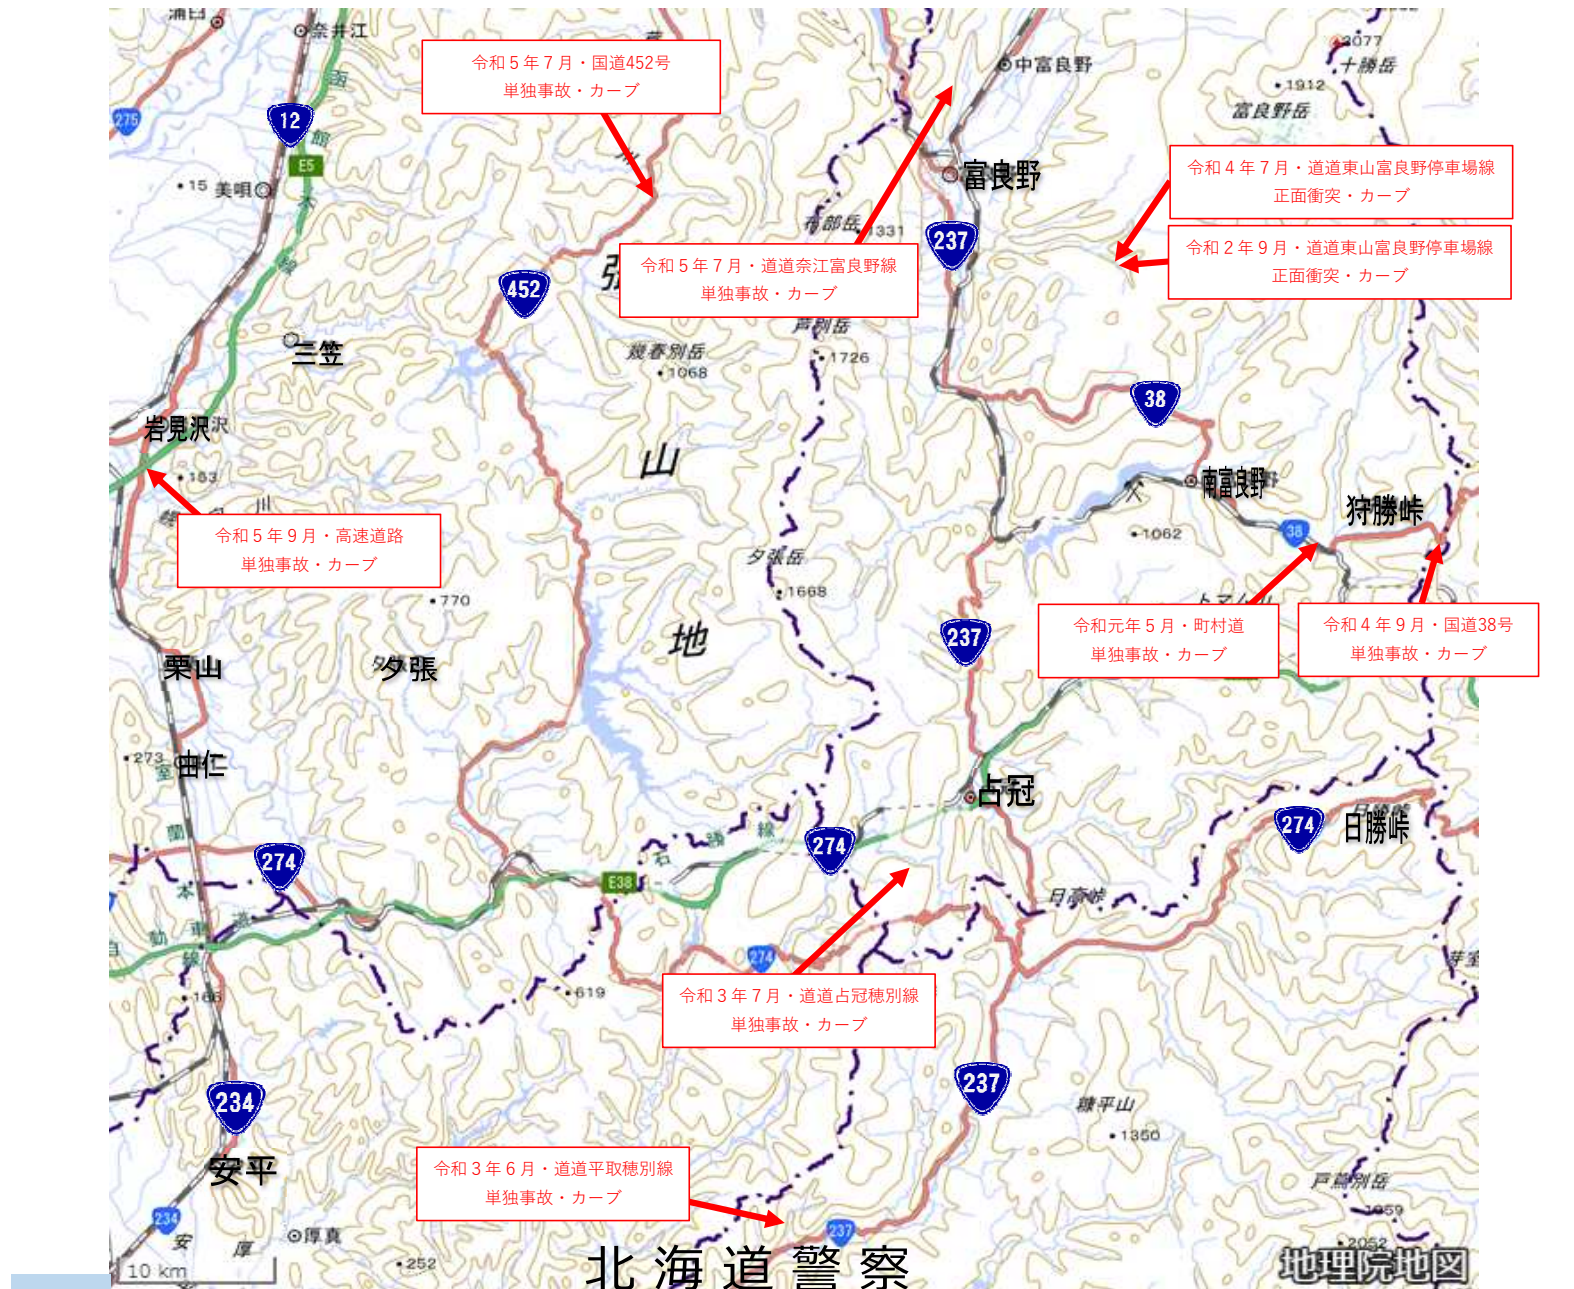

自動二輪車（原付除く。）の交通死亡事故発生マップ【過去5年（R元年～R5年）】

南空知・富良野エリア

※ このマップは、地理院地図に交通事故発生状況地点等を追記して作成したものの