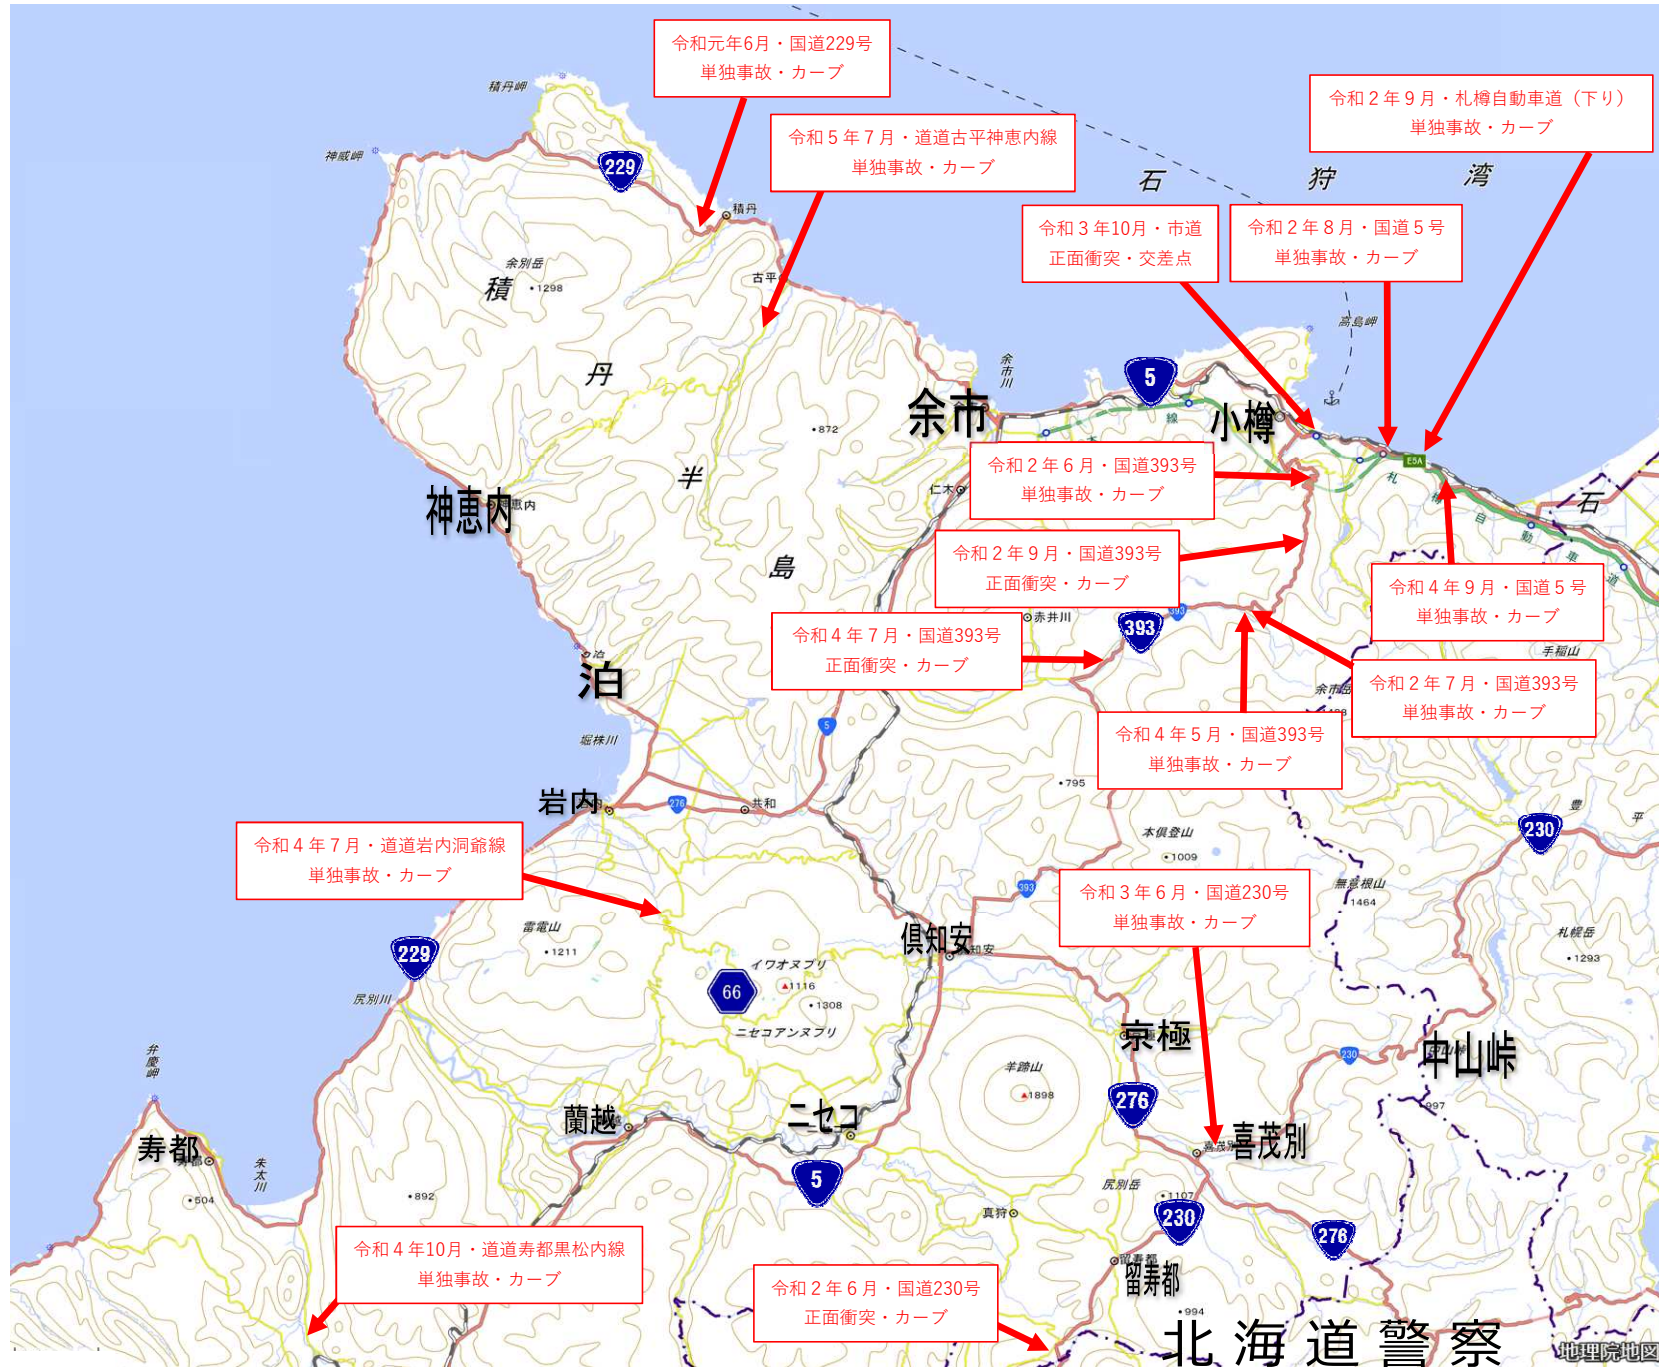

自動二輪車（原付除く。）の交通死亡事故発生マップ【過去5年（R元年～R5年）】

後志エリア

※ このマップは、地理院地図に交通事故発生状況地点等を追記して作成したもの