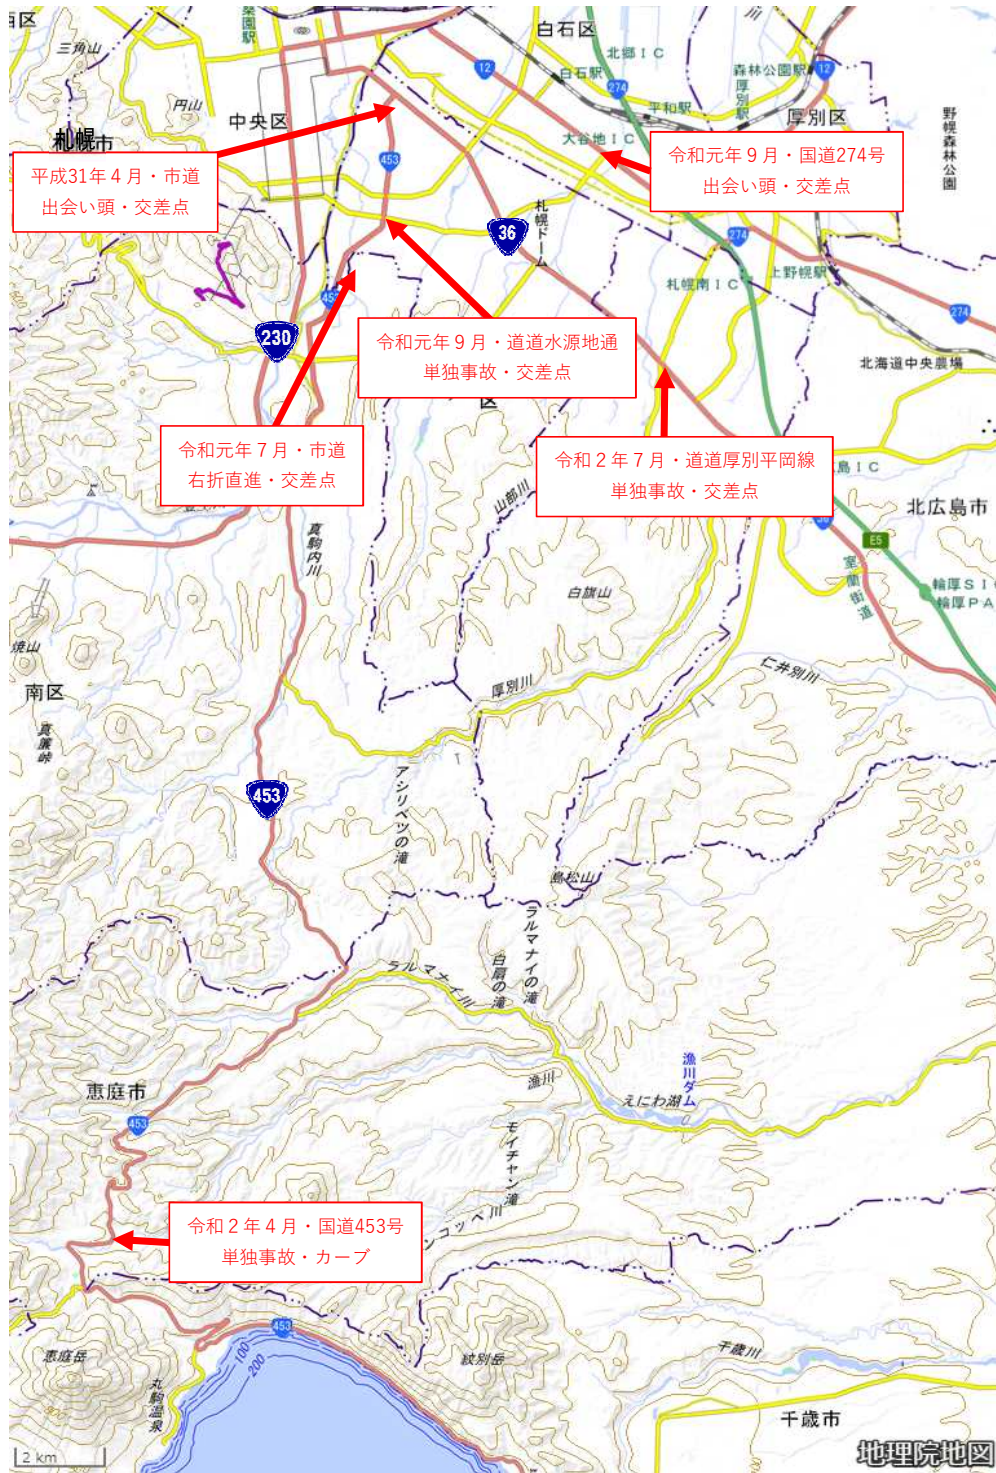

# 自動二輪車（原付除く。）交通死亡事故発生マップ【過去5年（R元年～R5年）】

札幌・石狩エリア1

## 北海道警察

※ このマップは、地理院地図に交通事故発生状況地点等を追記して作成したものの

# 自動二輪車（原付除く。）交通死亡事故発生マップ【過去5年（R元年～R5年）】

札幌・石狩エリア2

## 北海道警察

※ このマップは、地理院地図に交通事故発生状況地点等を追記して作成したのもの