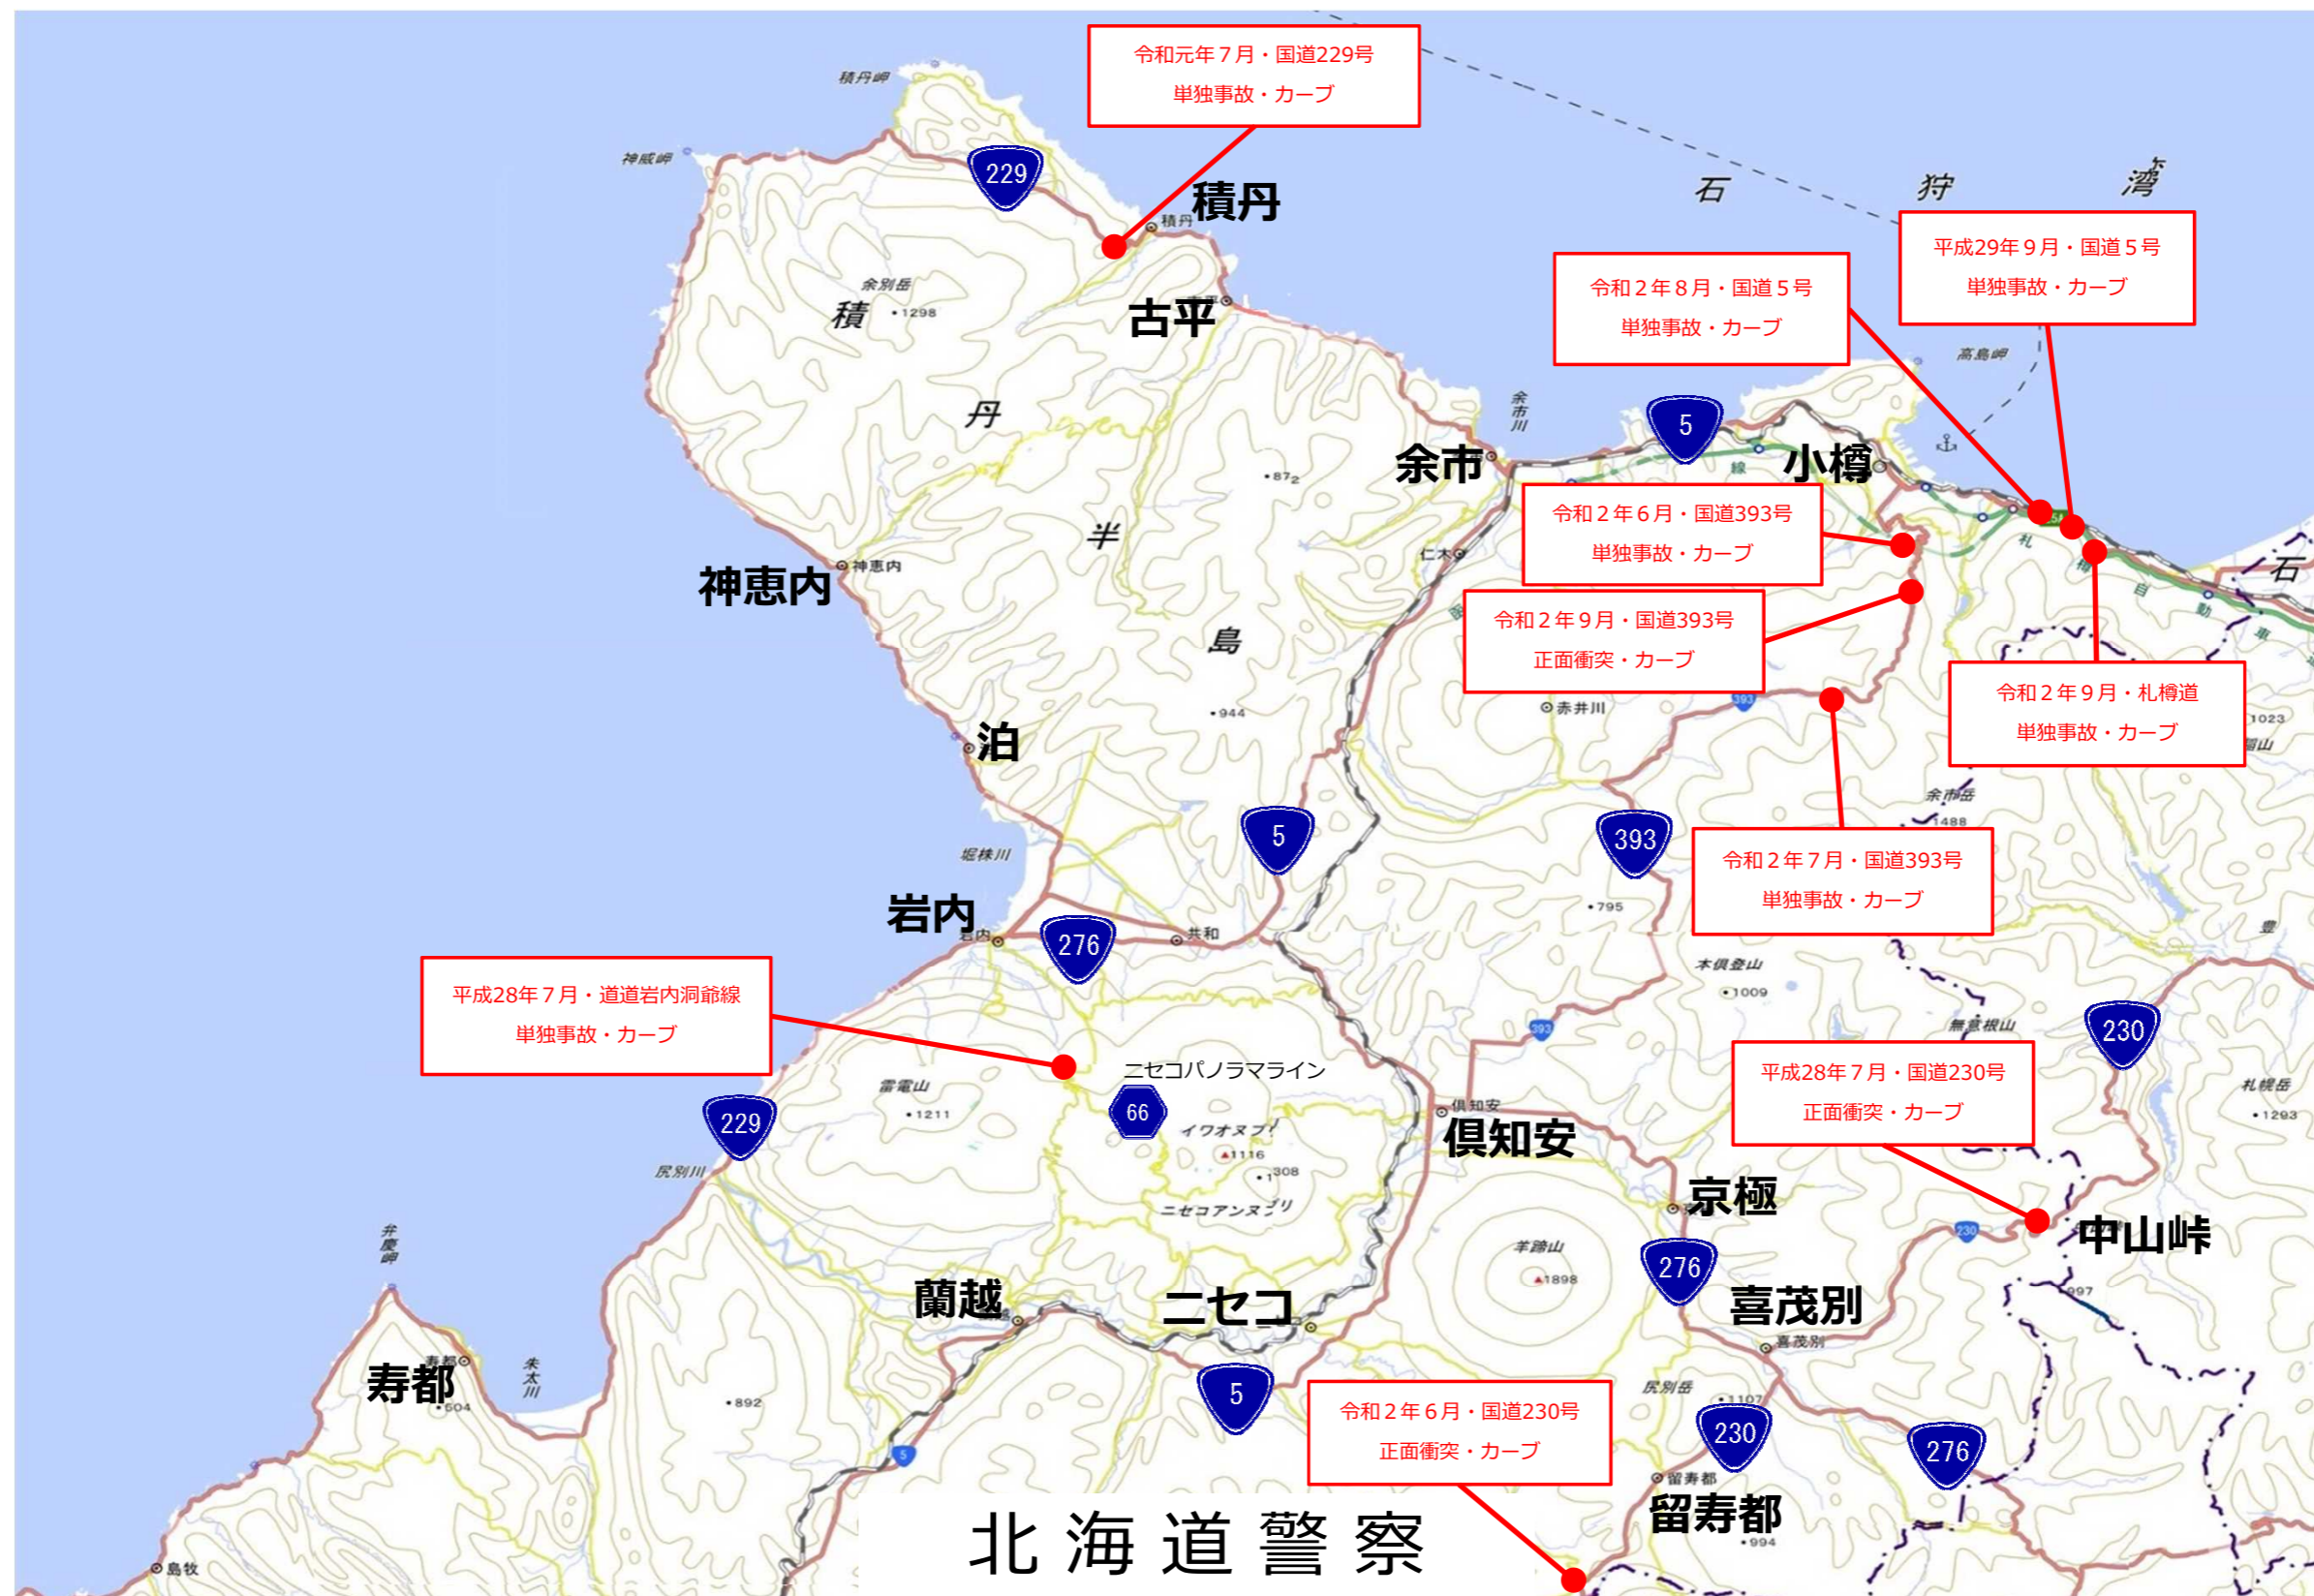

# 自動二輪車（原付除く。）の交通死亡事故発生マップ【過去5年（H28年～R2年）】

## 後志エリア

北海道警察

※ このマップは、地理院タイルに交通事故発生地点等を追記して作成したものの