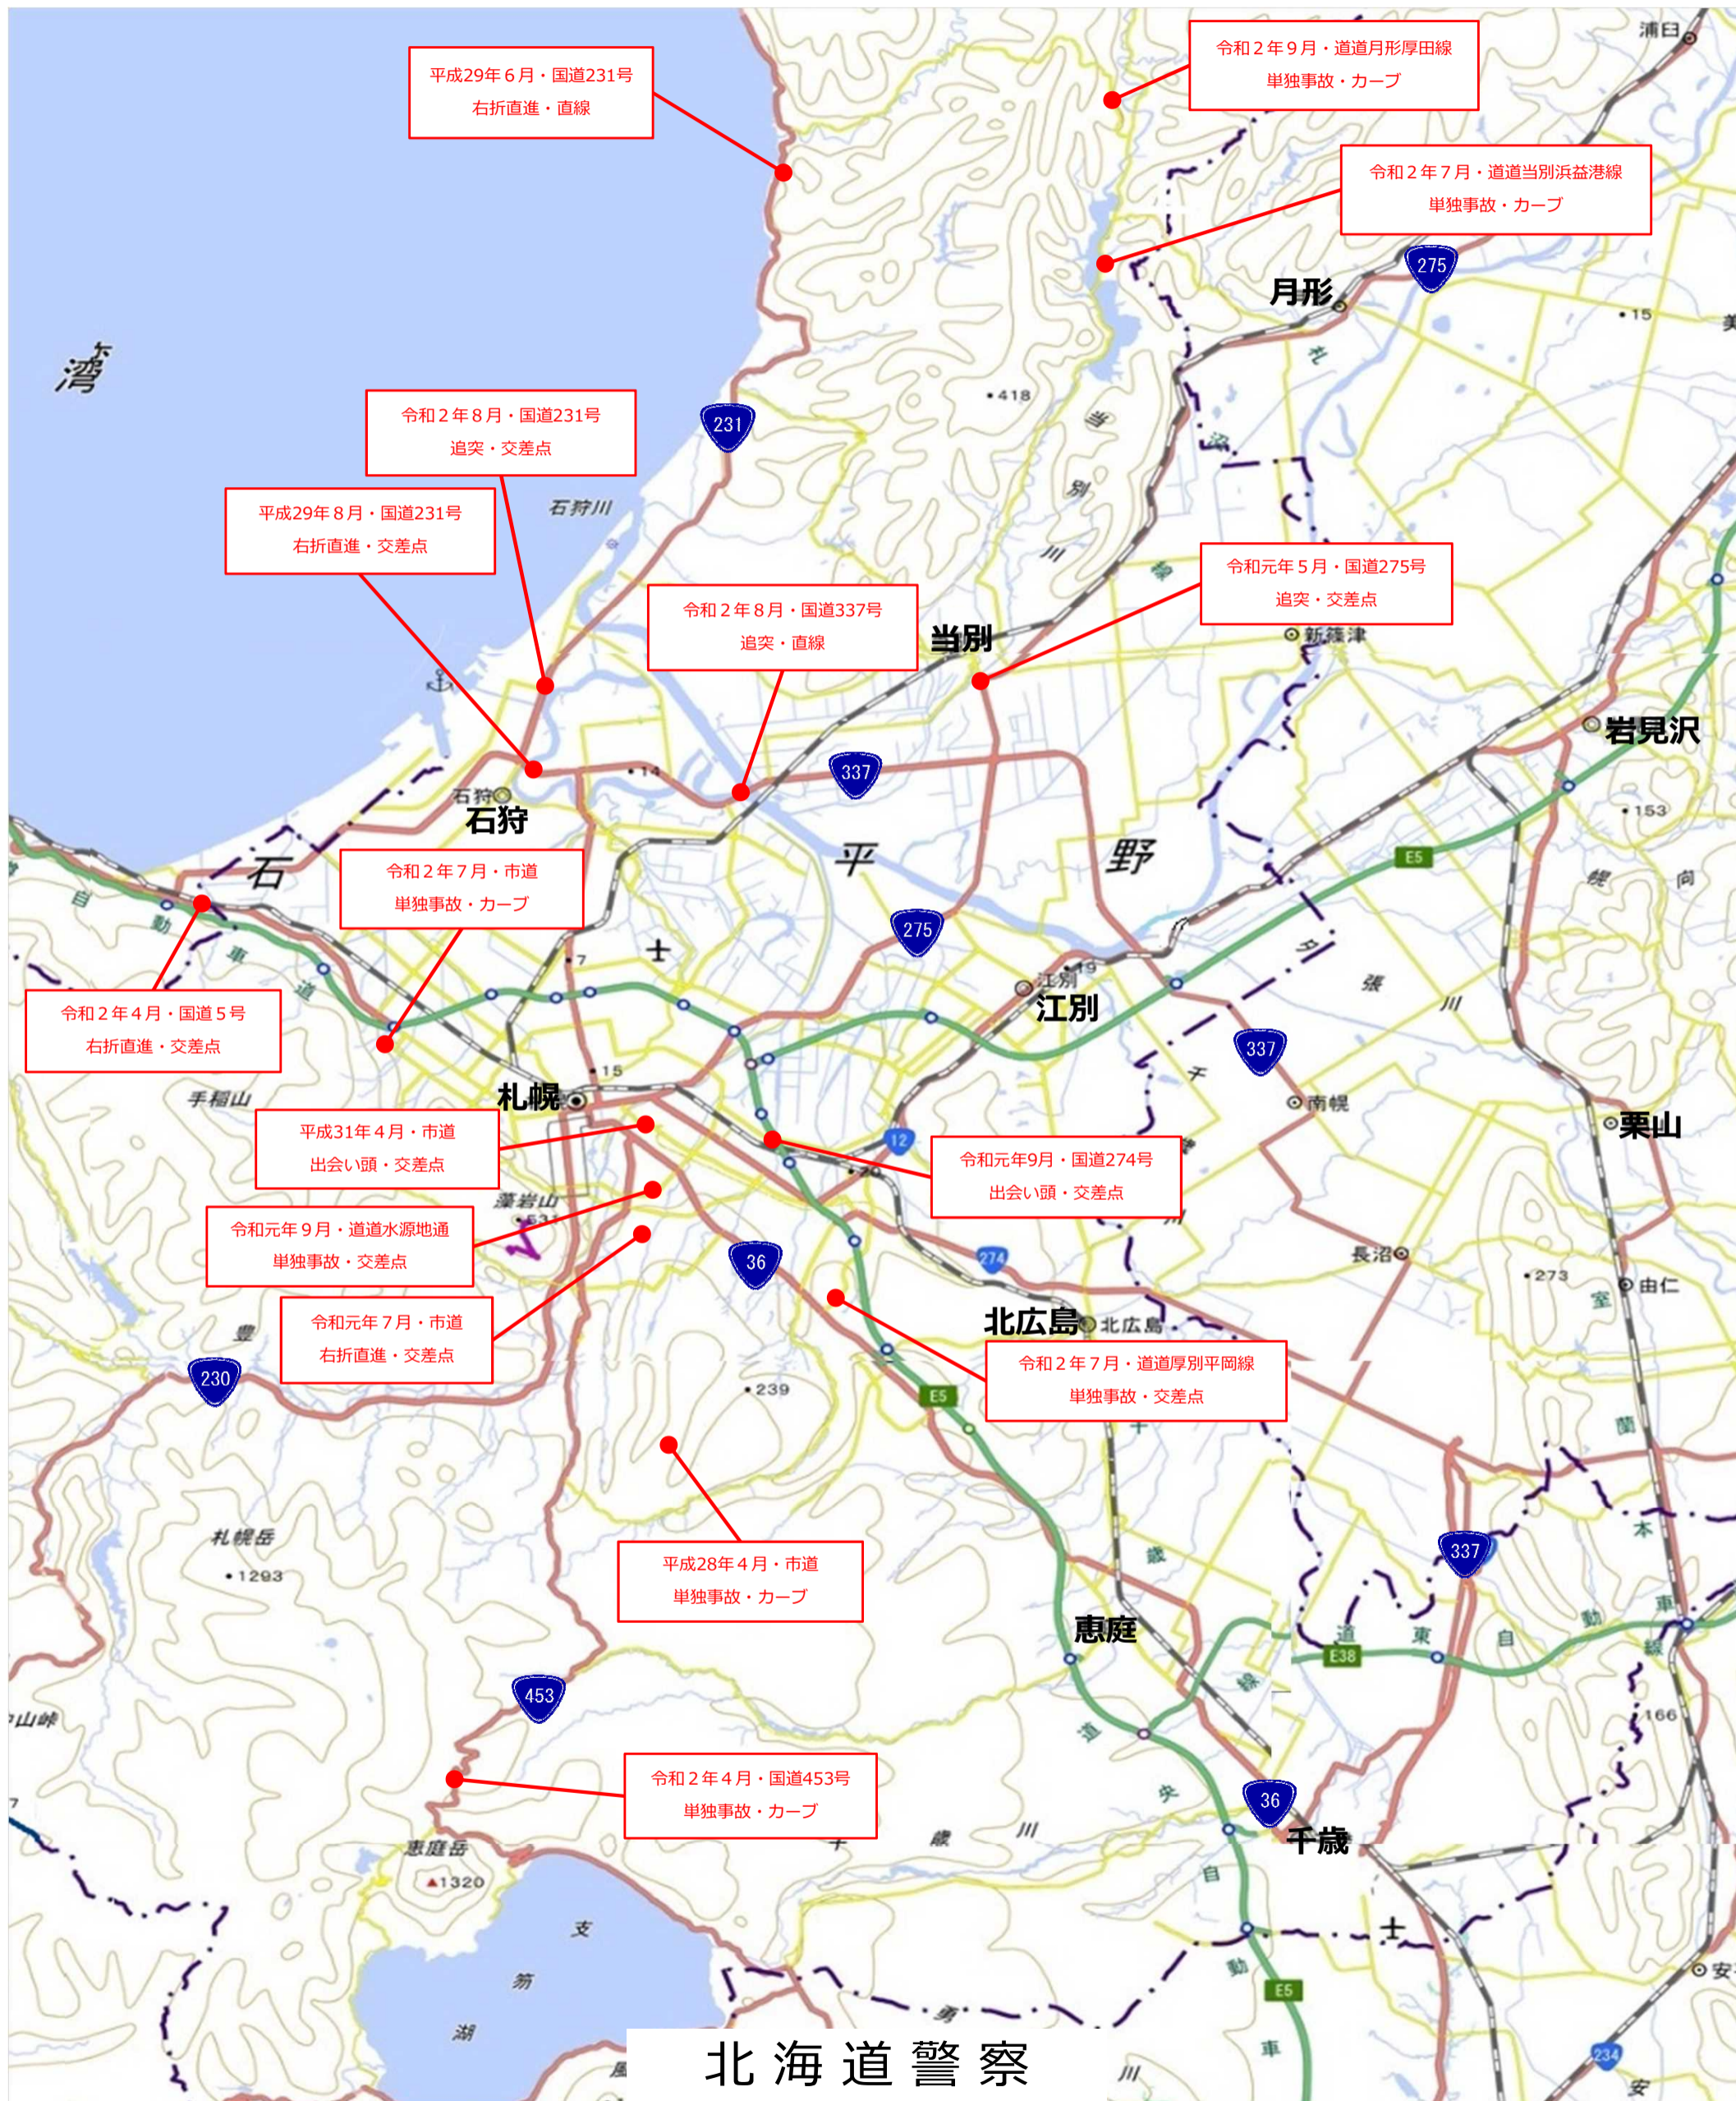

# 自動二輪車（原付除く。）の交通死亡事故発生マップ【過去5年（H28年～R2年）】

## 札幌・石狩エリア

北海道警察

※ このマップは、地理院タイルに交通事故発生地点等を追記して作成したものと