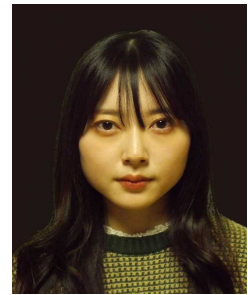

交通安全情報No.94

ストップ・ザ・交通事故

令和4年3月25日
警察本部交通部
交通総合対策センター

免許用写真についてのお知らせ

北海道警察ホームページの確認を!

運転免許証の各種申請や運転経歴証明書の申請で必要となる写真の大きさや気をつけて欲しいポイントなどを免許用写真の基準として、北海道警察ホームページに掲載しました。

運転免許証の各種申請や運転経歴証明書の申請で写真が必要となっている場合は、免許用写真の基準をご確認の上、写真の用意をお願いします。

不適正な免許用写真の例

北海道警察ホームページに掲載している「免許用写真の基準」の一部をご紹介します！

壁の模様が入っている

眼鏡のフレームと目が重なる

加工した写真

背景と同化

ほかの実例も掲載していますので、ぜひ御覧ください。
よくあるご質問とその回答についても掲載しています！