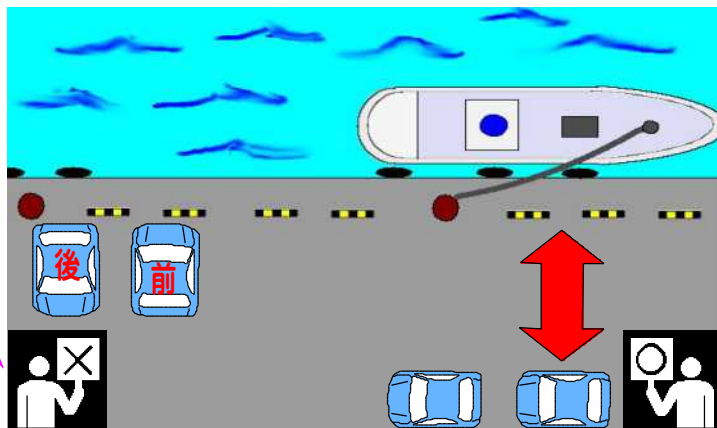

交通安全情報

ストップ・ザ・交通事故

令和2年9月25日
警察本部交通部
交通総合対策センター

海の中へ車ごと転落! 岸壁付近は要注意!!

本年、9月21日は岩内町、22日は紋別市で、車が岸壁から海に転落し、運転者や同乗者が亡くなりました。

9月21日
岩内町
2人死亡

9月22日
紋別市
1人死亡

「全道」海中転落による交通死亡事故発生件数

H27年	H28年	H29年	H30年	R元年	合計
2件	2件	6件	3件	2件	15件

岸壁からの転落事故を防ぐために

海に向けて
駐車すると
転落の危険

できるだけ
距離を取る

サイドブレーキ等を使用して、確実に停止措置を!