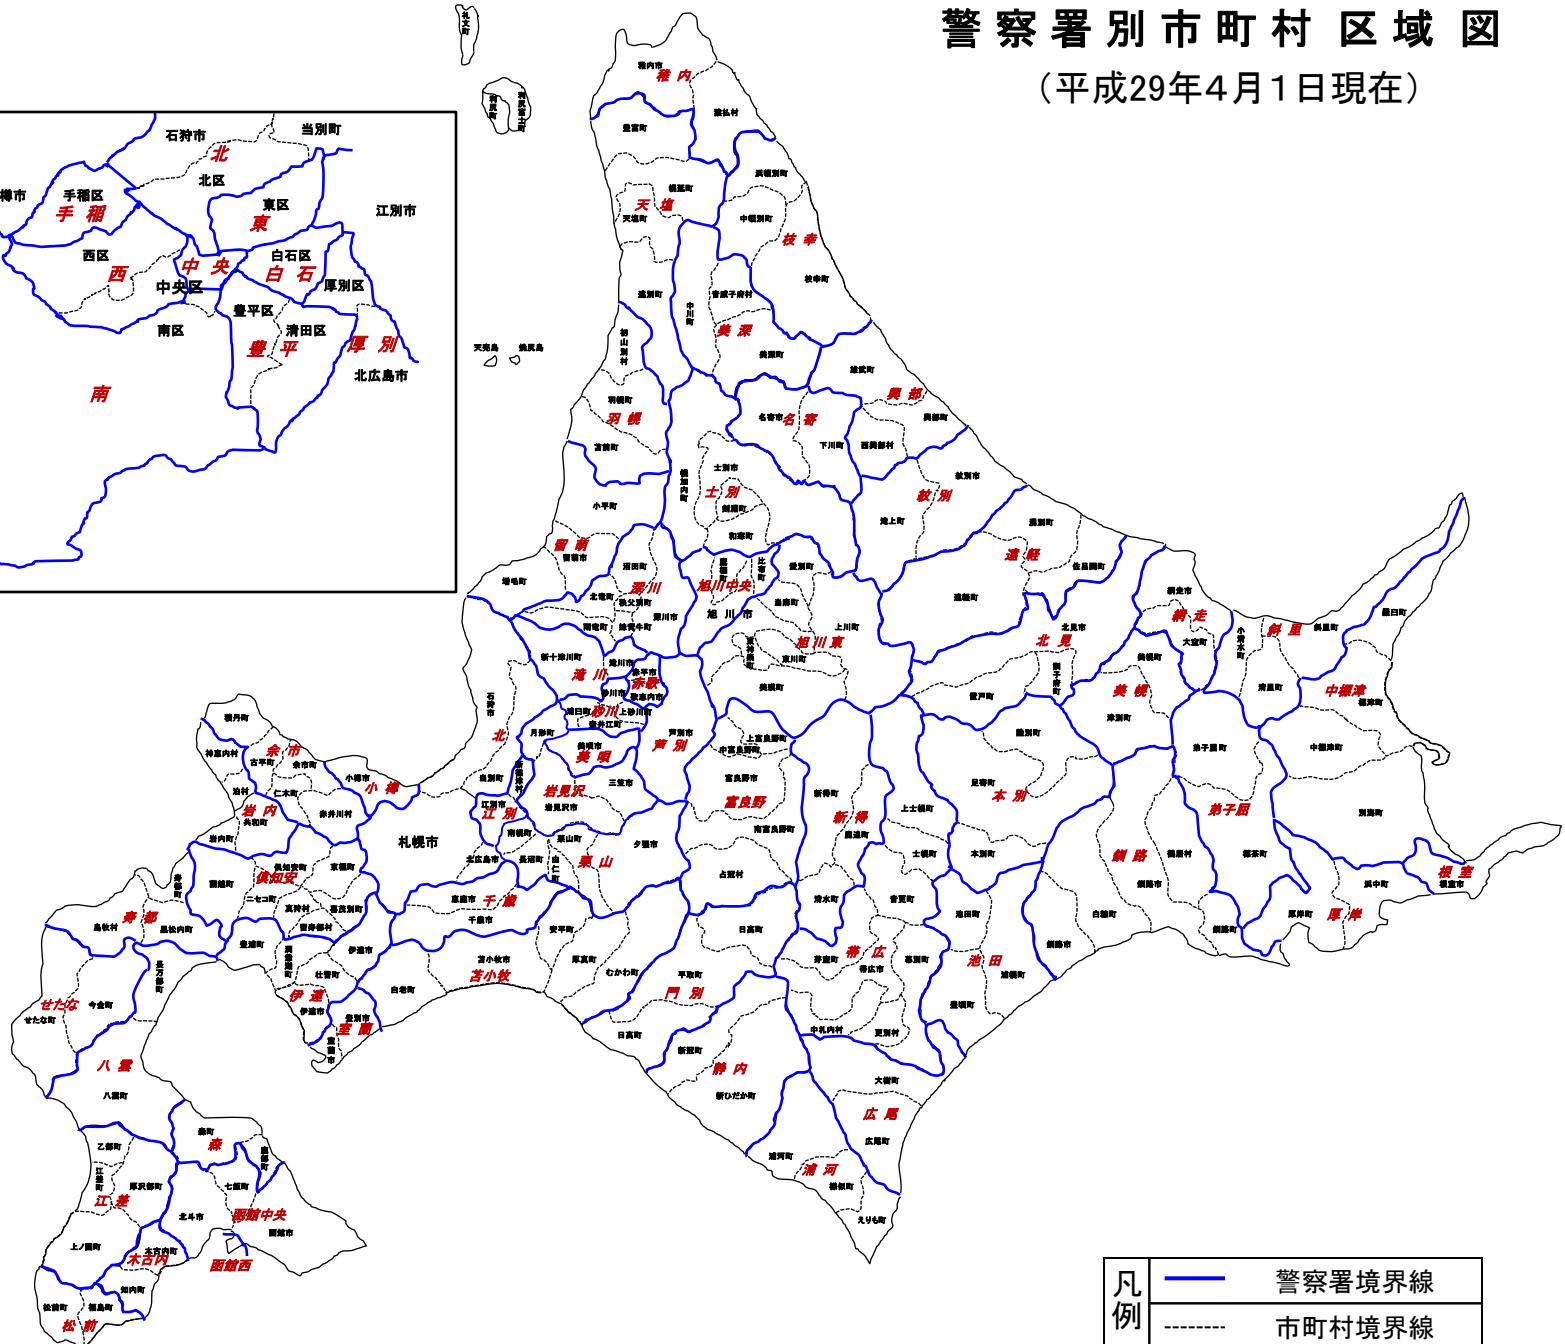

# 警察署別市町村区域図

(平成29年4月1日現在)

凡例		警察署境界線
		市町村境界線