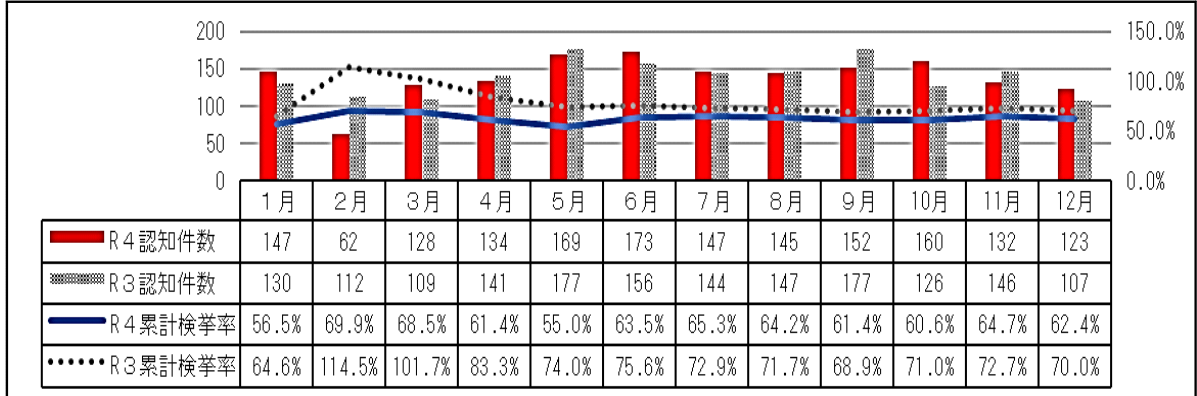

令和4年中の釧路方面管内における犯罪抑止対策推進状況

1 刑法犯の認知・検挙状況

項目／区分	北海道	釧路方面管内			
	認知件数	認知件数	検挙件数	検挙率	検挙人員
R4	19,604	1,672	1,044	62.4%	830
R3	18,429	1,672	1,170	70.0%	832
増減数	1,175	0	-126	-7.6P	-2
増減率	6.4%	0.0%	-10.8%		-0.2%

※ 北海道や他方面管内の犯罪状況につきましては、北海道警察ホームページを参照してください。

- 認知件数は1,672件、前年比±0件
- 検挙件数は1,044件、前年比126件（10.8%）の減少

2 北海道警察重点犯罪の認知状況

※ R4特殊詐欺のみ暫定値

項目／区分	北海道警察重点犯罪					
	北海道	釧路方面管内				
		合計	子供・女性対象犯罪		特殊詐欺	
			子供被害犯罪	女性被害犯罪		
R4	666	70	54	34	20	16
R3	509	57	45	27	18	12
増減数	157	13	9	7	2	4
増減率	30.8%	22.8%	20.0%	25.9%	11.1%	33.3%

※ 北海道警察重点犯罪
道民が特に不安を感じ予防や早期検挙を望む犯罪として、令和4年は
子供・女性対象犯罪、特殊詐欺
の2種を指定

- 北海道警察重点犯罪の認知件数は70件、前年比13件（22.8%）の増加
- 子供・女性対象犯罪が54件、前年比9件（20%）の増加
 - ※ 子供被害犯罪
子供（13歳未満）の生命又は身体を害する犯罪（殺人、強盗、強制性交等、暴行・傷害、脅迫、恐喝、強制わいせつ、略取誘拐）
 - ※ 女性被害犯罪
女性（13歳以上）に対する性的犯罪（強制性交等、強制わいせつ）
- 特殊詐欺が16件、前年比4件（33.3%）の増加